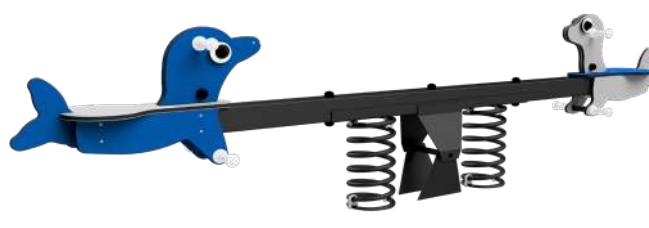

BBIE714.B

 Età 1 - 6	 1,0 m
 1,8 x 0,9 x 0,9 m	 4,2 x 2,9 m

**Springer delfino e foca**

BBIE715.K

 Età 1 - 6	 1,0 m
 2,0 x 0,9 x 0,9 m	 4,4 x 2,9 m

**Springer altalena cavalli**

BBIE711.B

 Età 1 - 6	 0,8 m
 3,2 x 0,4 x 0,9 m	 5,2 x 2,4 m

**Springer delfino e foca**

BBIE713.B

 Età 1 - 6	 0,8 m
 3,4 x 0,4 x 0,9 m	 5,4 x 2,4 m

**Anche nella nostra gamma: ambulanze, moto, moto d'acqua, barche e molti altri animali!**

Tutti questi prodotti sono realizzati in plastica riciclata, con scivoli in acciaio inossidabile!