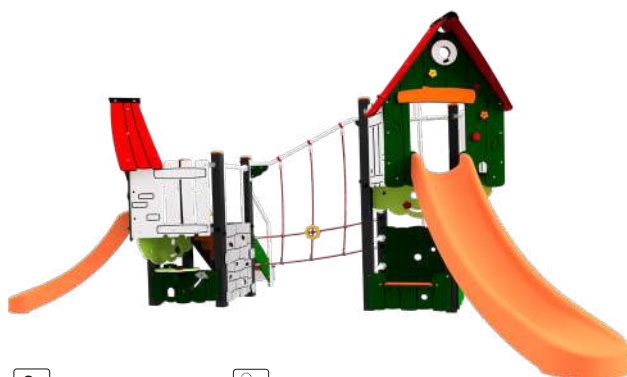

## Teatro dei burattini

BBIE008.U

-  Età 1 - 6
-  0,6 m
-  1,4 x 1,3 x 1,4 m
-  4,4 x 4,3 m

## Villaggio Mutricù

BBIE207.HBP

-  Età 1 - 12
-  1,5 m
-  5,9 x 4,2 x 3,0 m
-  9,0 x 7,4 m

## Castello Loevestein

BBIE102.CBR

-  Età 1 - 8
-  1,0 m
-  3,0 x 1,8 x 2,5 m
-  6,0 x 4,8 m