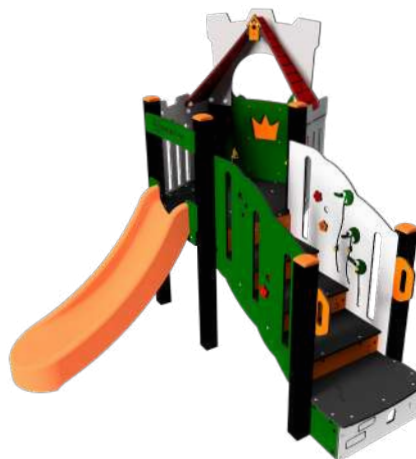

Facile accesso Castello Belfort

BBIE116.CBP

- Età 1 - 8
- 1,0 m
- 2,8 x 2,8 x 2,5 m
- 5,9 x 5,8 m