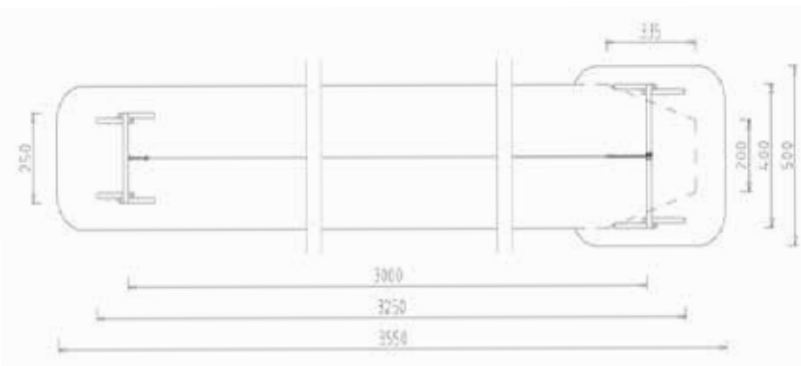

Teleferica in legno di Robinia