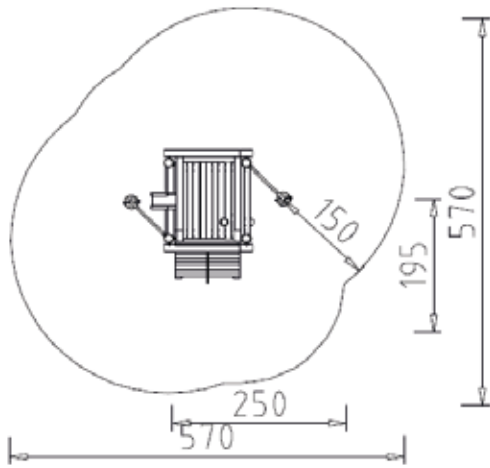

- Età 4 - 12
- 1,0 m
- 4,9 x 4,1 x 3,3 m
- 8,1 x 7,2 m

Via di arrampicata Olympus

PSTE710.7

- Età 4 - 12
- 4,3 x 4,2 x 3,6 m
- 1,5 m
- 7,5 x 7,4 m

Via di arrampicata Yellowstone

PSTE720.1R

- Età 4 - 12
- 2,0 m
- 10,4 x 8,4 x 3,6 m
- 13,4 x 11,6 m

PSTE801.001-LWA

Età 4 - 12

0,7 m

5,1 x 1,6 x 1,4 m

8,1 x 4,6 m

Giochi d'acqua con paranco e pompa

PSTE802.003-LWA

Età 4 - 12

1,0 m

5,8 x 3,0 x 2,1 m

8,9 x 6,0 m

Gioco d'acqua Boracay con pompa

PSTE800.001-LWA

Età 4 - 12

0,6 m

5,6 x 5,5 x 2,3 m

8,7 x 8,6 m

Strutture e altalene in legno di Robinia!

Casetta in legno di Robinia

Mini cantiere in legno di Robinia

Struttura per arrampicata in legno di Robinia

Casa sull'albero con scivolo in legno di Robinia