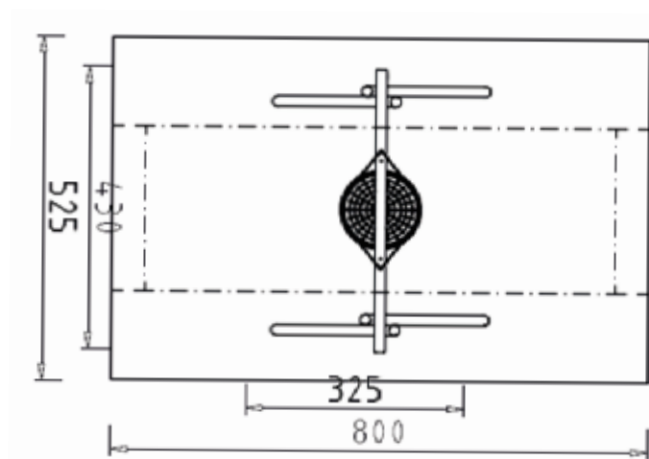

Altalena ad anello in legno di Robinia