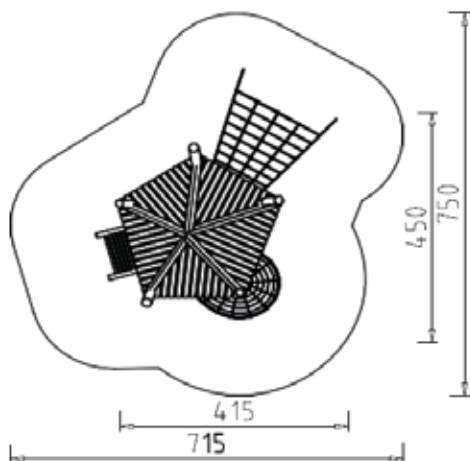

PSTE801.001-LWA

Età 4 - 12

0,7 m

5,1 x 1,6 x 1,4 m

8,1 x 4,6 m

Giochi d'acqua con paranco e pompa

PSTE802.003-LWA

Età 4 - 12

1,0 m

5,8 x 3,0 x 2,1 m

8,9 x 6,0 m

Gioco d'acqua Boracay con pompa

PSTE800.001-LWA

Età 4 - 12

0,6 m

5,6 x 5,5 x 2,3 m

8,7 x 8,6 m

Strutture e altalene in legno di Robinia!

Casetta in legno di Robinia

Mini cantiere in legno di Robinia

Struttura per arrampicata in legno di Robinia

Casa sull'albero con scivolo in legno di Robinia

Teleferica in legno di Robinia

Altalena ad anello in legno di Robinia

Altalena in legno di Robinia

Altalena doppia in legno di Robinia

Struttura da arrampicata in corda di Robinia

ital · play

ITALIA

Piazza Valentino Rizzo,
5 31046 Oderzo (TV)
+39 375 681 9737