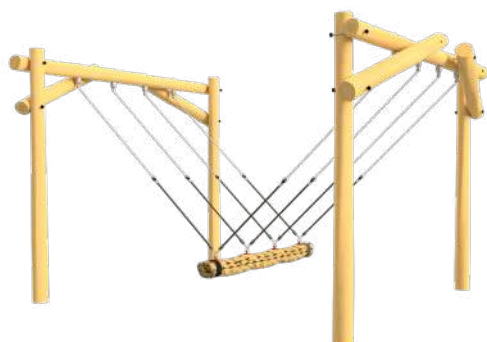

Altalena - smorzamento interno

PSTE000.001

Gioco tradizionale con un tocco di originalità

Pendula Altalena

PSTE000.006

Altalena familiare

PSTE000.125

Altalena a nido d'uccello (Ø 100cm)

PSTE000.012

Sentiero dei trampoli (4 trampoli)

PSTE000.066

Piccola fattoria

PSTE000.136

ROBINIA

Attraversa la trave di equilibrio per accedere allo scivolo!

Via di arrampicata Komodo

PSTE700.1R

- Età 3 - 8
- 1,5 m
- 5,5 x 1,6 x 2,7 m
- 8,5 x 5,6 m

Playhouse Cinque Terre

PSTE710.2

- Età 1 - 8
- 0,6 m
- 2,6 x 2,3 x 2,5 m
- 5,6 x 5,3 m

Via di arrampicata Mai Chau

PSTE710.3

Trova la tua strada!

Disponibile anche con scivolo al posto delle sbarre!

Via di arrampicata Tobago

PSTE720.2R

Età 4 - 12

2,0 m

10,9 x 8,4 x 3,6 m

13,9 x 11,6 m

Gioco d'acqua Santa Lucia con Pompa