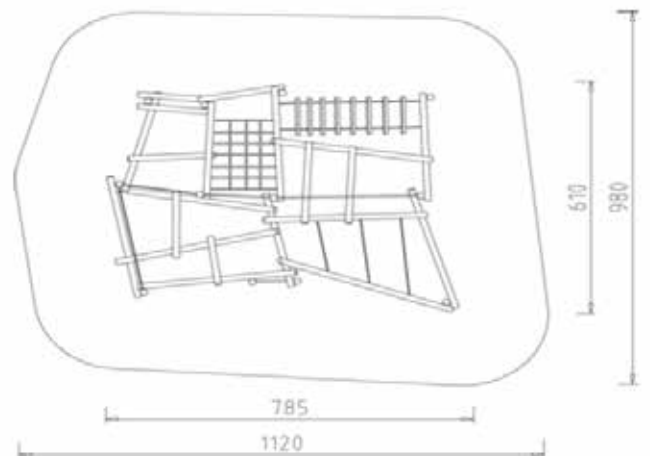

PSTE801.001-LWA

Età 4 - 12

0,7 m

5,1 x 1,6 x 1,4 m

8,1 x 4,6 m

Giochi d'acqua con paranco e pompa

PSTE802.003-LWA

Età 4 - 12

1,0 m

5,8 x 3,0 x 2,1 m

8,9 x 6,0 m

Gioco d'acqua Boracay con pompa

PSTE800.001-LWA

Età 4 - 12

0,6 m

5,6 x 5,5 x 2,3 m

8,7 x 8,6 m

Strutture e altalene in legno di Robinia!

Casetta in legno di Robinia

Mini cantiere in legno di Robinia

Struttura per arrampicata in legno di Robinia

Casa sull'albero con scivolo in legno di Robinia