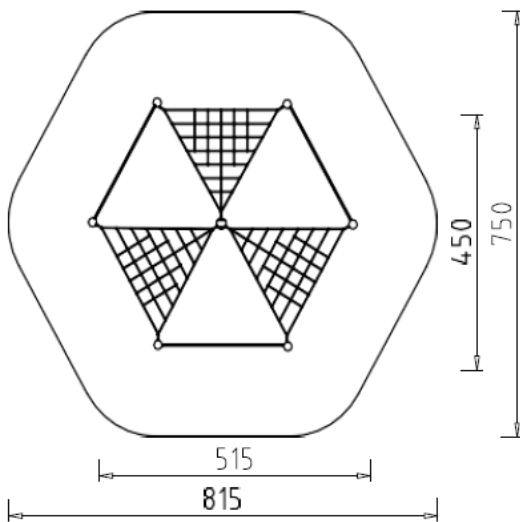

- Età 4 - 12
- 1,0 m
- 4,9 x 4,1 x 3,3 m
- 8,1 x 7,2 m

Via di arrampicata Olympus

PSTE710.7

- Età 4 - 12
- 4,3 x 4,2 x 3,6 m
- 1,5 m
- 7,5 x 7,4 m

Via di arrampicata Yellowstone

PSTE720.1R

- Età 4 - 12
- 2,0 m
- 10,4 x 8,4 x 3,6 m
- 13,4 x 11,6 m

1,0 m

5,8 x 3,0 x 2,1 m

8,9 x 6,0 m

Gioco d'acqua Boracay con pompa

PSTE800.001-LWA

Età 4 - 12

0,6 m

5,6 x 5,5 x 2,3 m

8,7 x 8,6 m

Strutture e altalene in legno di Robinia!

Casetta in legno di Robinia

Mini cantiere in legno di Robinia

Struttura per arrampicata in legno di Robinia

Casa sull'albero con scivolo in legno di Robinia

Teleferica in legno di Robinia

Altalena ad anello in legno di Robinia

Altalena in legno di Robinia

Altalena doppia in legno di Robinia

Struttura da arrampicata in corda di Robinia

ital · play

ITALIA

Piazza Valentino Rizzo,
5 31046 Oderzo (TV)
+39 375 681 9737