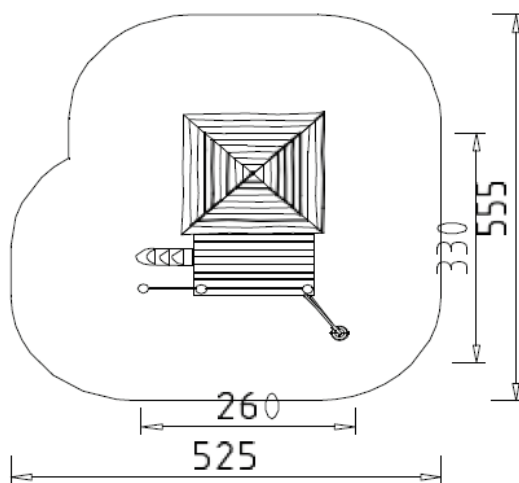

- Età 4 - 12
- 1,0 m
- 4,9 x 4,1 x 3,3 m
- 8,1 x 7,2 m

Via di arrampicata Olympus

PSTE710.7

- Età 4 - 12
- 4,3 x 4,2 x 3,6 m
- 1,5 m
- 7,5 x 7,4 m

Via di arrampicata Yellowstone

PSTE720.1R

- Età 4 - 12
- 2,0 m
- 10,4 x 8,4 x 3,6 m
- 13,4 x 11,6 m

PSTE801.001-LWA

Età 4 - 12

0,7 m

5,1 x 1,6 x 1,4 m

8,1 x 4,6 m

Giochi d'acqua con paranco e pompa

PSTE802.003-LWA

Età 4 - 12

1,0 m

5,8 x 3,0 x 2,1 m

8,9 x 6,0 m

Gioco d'acqua Boracay con pompa

PSTE800.001-LWA

Età 4 - 12

0,6 m

5,6 x 5,5 x 2,3 m

8,7 x 8,6 m

Strutture e altalene in legno di Robinia!

Casetta in legno di Robinia

Mini cantiere in legno di Robinia

Struttura per arrampicata in legno di Robinia

Casa sull'albero con scivolo in legno di Robinia