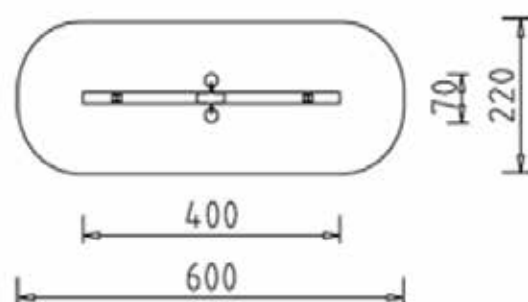

Altalena in legno di Robinia