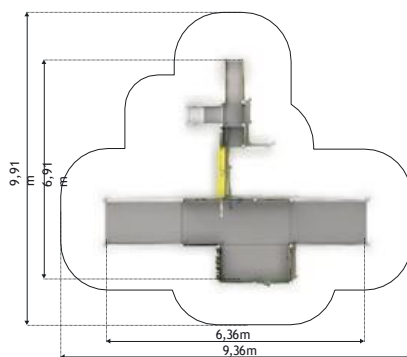

H 3,16m

2,0m

Giochi per sedie a rotelle

PLAYGROUNDS

KAJO 1
K1001

KAJO 2
K1002

KAJO 3
K1003

Trampolini