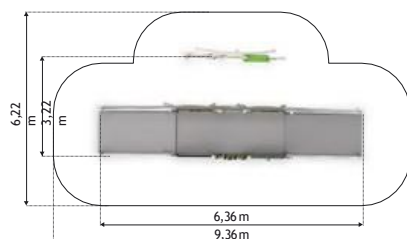

H 3,16m

2,0m

Giochi per sedie a rotelle

PLAYGROUNDS

KAJO 1
K1001

KAJO 2
K1002

KAJO 3
K1003

Trampolini