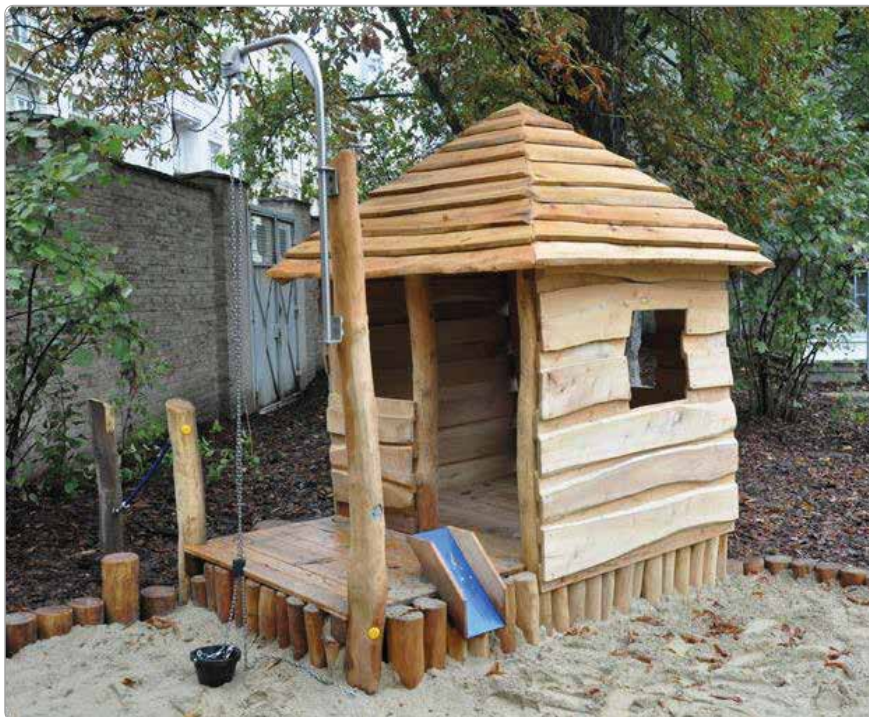

PLAYGROUNDS