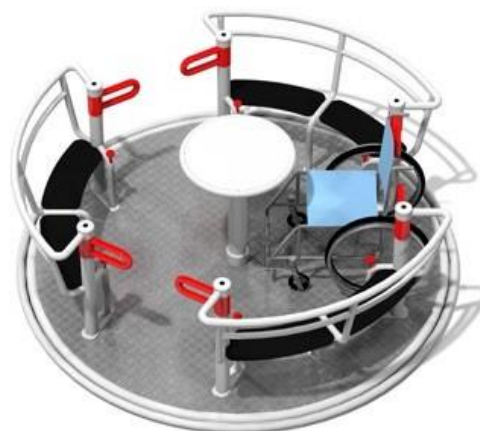

ital • play

Giochi inclusivi

Inclusive Play

GIOCHI INCLUSIVI

ARTICOLI DA GIOCO INCLUSIVI

Giostra girevole

PLAYGROUNDS

YUGO 3
GM0621

0,79m

1,0m

YUGO 2
GM0622

H 0,79m

1,0m

Altalena per sedie a rotelle

PLAYGROUNDS

SATURN
GM1611

H 2,66 m

1,13 m

Giochi per sedie a rotelle

PLAYGROUNDS

CENTAUR
GM495503

H 2,3m

1,2m

DRAGON
GM495506

H 3,16m

2,0m

Giochi per sedie a rotelle

PLAYGROUNDS

KAJO 1
K1001

KAJO 2
K1002

KAJO 3
K1003

Trampolini