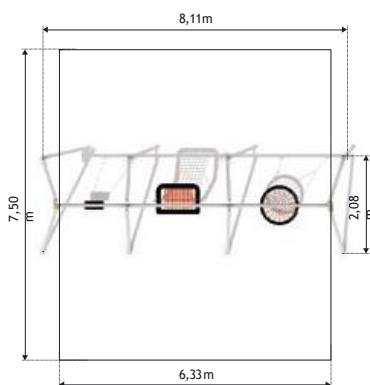

Altalene con sedute inclusive

PLAYGROUNDS