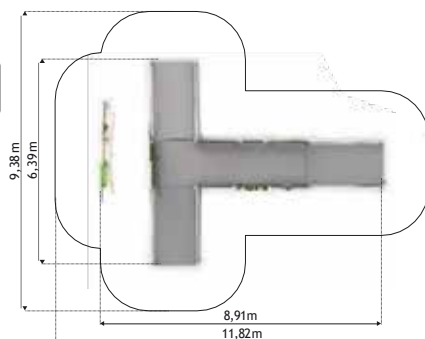

H 3,16m

2,0m

Giochi per sedie a rotelle

PLAYGROUNDS

KAJO 1
K1001

KAJO 2
K1002

KAJO 3
K1003

Trampolini