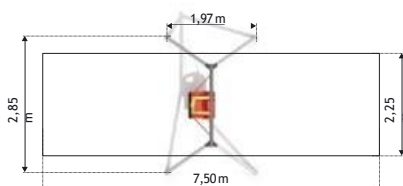

PLAYGROUNDS

ORTA-I 150 x 200
MA-SA-41-I

ORTA-I 150 x 250
MA-SA-43-I

ORTA-I 150 x 300
MA-SA-46-I

Altalene con sedute inclusive

PLAYGROUNDS

PLUTO
GM1601ns

MERCURY
GK-IN-301