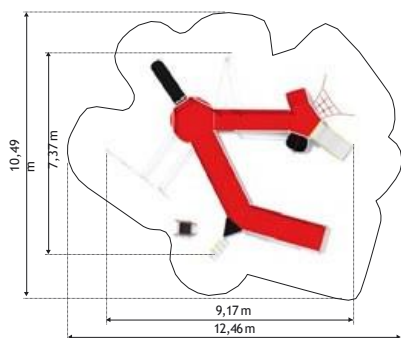

0,79m

1,0m

YUGO 2
GM0622

H 0,79m

1,0m

Altalena per sedie a rotelle

PLAYGROUNDS

SATURN
GM1611

H 2,66 m

1,13 m

Giochi per sedie a rotelle

PLAYGROUNDS

CENTAUR
GM495503

H 2,3m

1,2m

DRAGON
GM495506

H 3,16m

2,0m

Giochi per sedie a rotelle

PLAYGROUNDS

KAJO 1
K1001

KAJO 2
K1002

KAJO 3
K1003

Trampolini