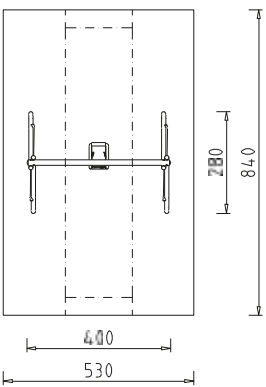

PLAYGROUNDS