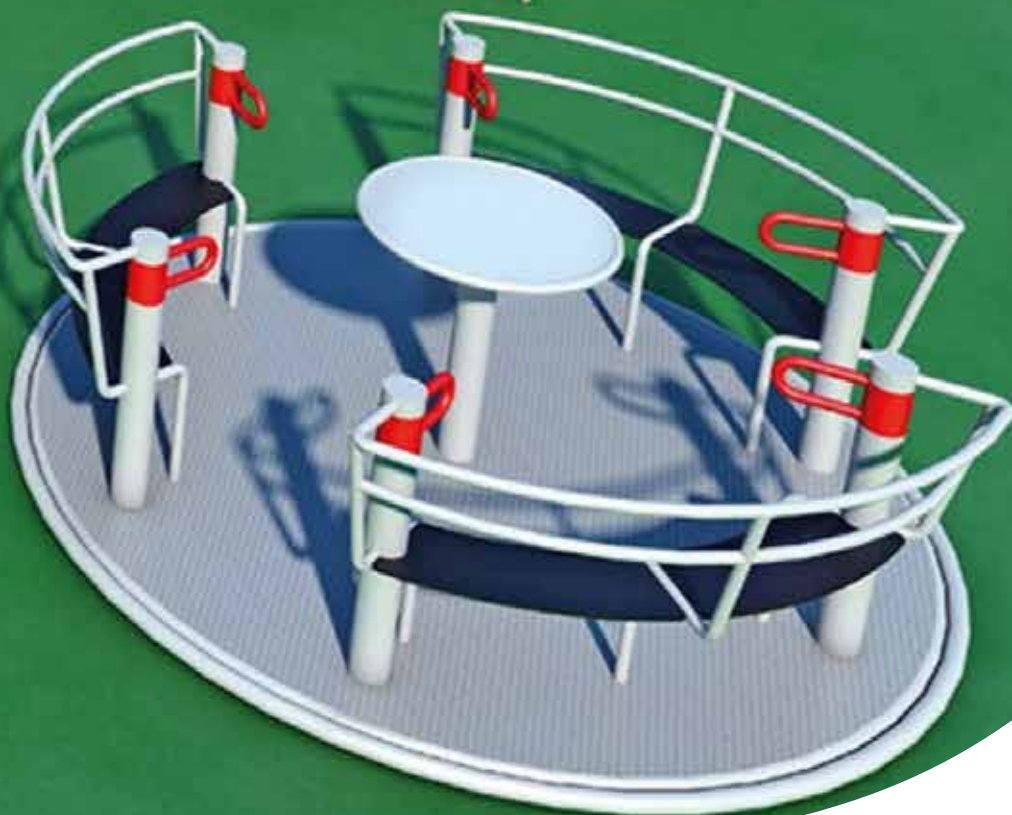

ital • play

Giochi inclusivi

Inclusive Play

GIOCHI INCLUSIVI

ARTICOLI DA GIOCO INCLUSIVI

Giostra girevole

PLAYGROUNDS

YUGO 3
GM0621

0,79m

1,0m

YUGO 2
GM0622

H 0,79m

1,0m

Altalena per sedie a rotelle

PLAYGROUNDS

SATURN
GM1611

H 2,66 m

1,13 m

Giochi per sedie a rotelle

PLAYGROUNDS

CENTAUR
GM495503

H 2,3m

1,2m

DRAGON
GM495506

H 3,16m

2,0m

Giochi per sedie a rotelle

PLAYGROUNDS

KAJO 1
K1001

KAJO 2
K1002

KAJO 3
K1003

Trampolini