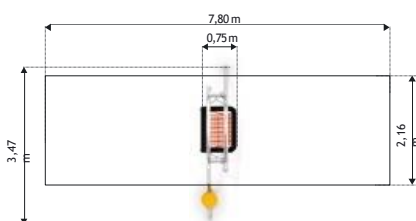

Altalene con sedute inclusive

PLAYGROUNDS