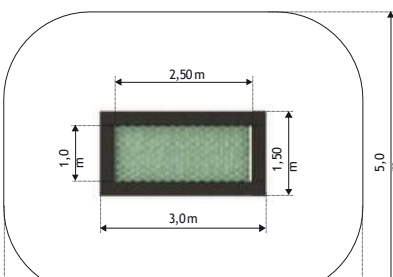

PLAYGROUNDS

ORTA-I 150 x 200
MA-SA-41-I

ORTA-I 150 x 250
MA-SA-43-I

ORTA-I 150 x 300
MA-SA-46-I

Altalene con sedute inclusive

PLAYGROUNDS

PLUTO
GM1601ns

MERCURY
GK-IN-301