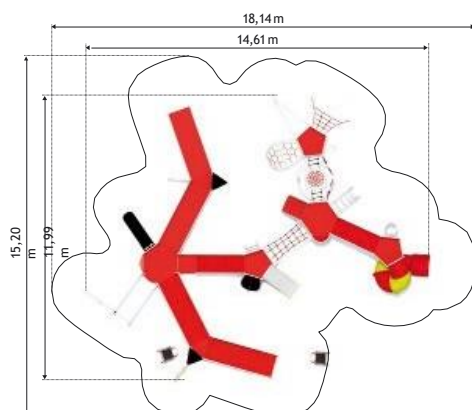

0,79m

1,0m

YUGO 2
GM0622

H 0,79m

1,0m

Altalena per sedie a rotelle

PLAYGROUNDS

SATURN
GM1611

H 2,66 m

1,13 m

Giochi per sedie a rotelle

PLAYGROUNDS

CENTAUR
GM495503

H 2,3m

1,2m

DRAGON
GM495506

H 3,16m

2,0m

Giochi per sedie a rotelle

PLAYGROUNDS

KAJO 1
K1001

KAJO 2
K1002

KAJO 3
K1003

Trampolini