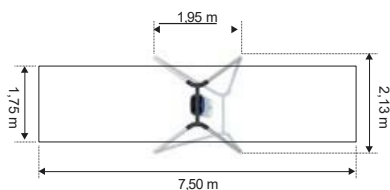

PLAYGROUNDS

ORTA-I 150 x 200
MA-SA-41-I

ORTA-I 150 x 250
MA-SA-43-I

ORTA-I 150 x 300
MA-SA-46-I

Altalene con sedute inclusive

PLAYGROUNDS

PLUTO
GM1601ns

MERCURY
GK-IN-301