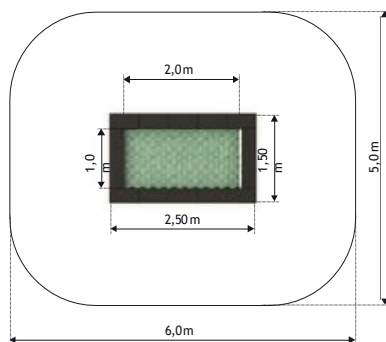

ORTA-I 150 x 250
MA-SA-43-I