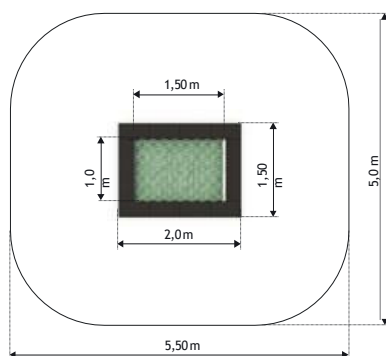

Trampolini

PLAYGROUNDS

ORTA-I 150 x 200
MA-SA-41-I